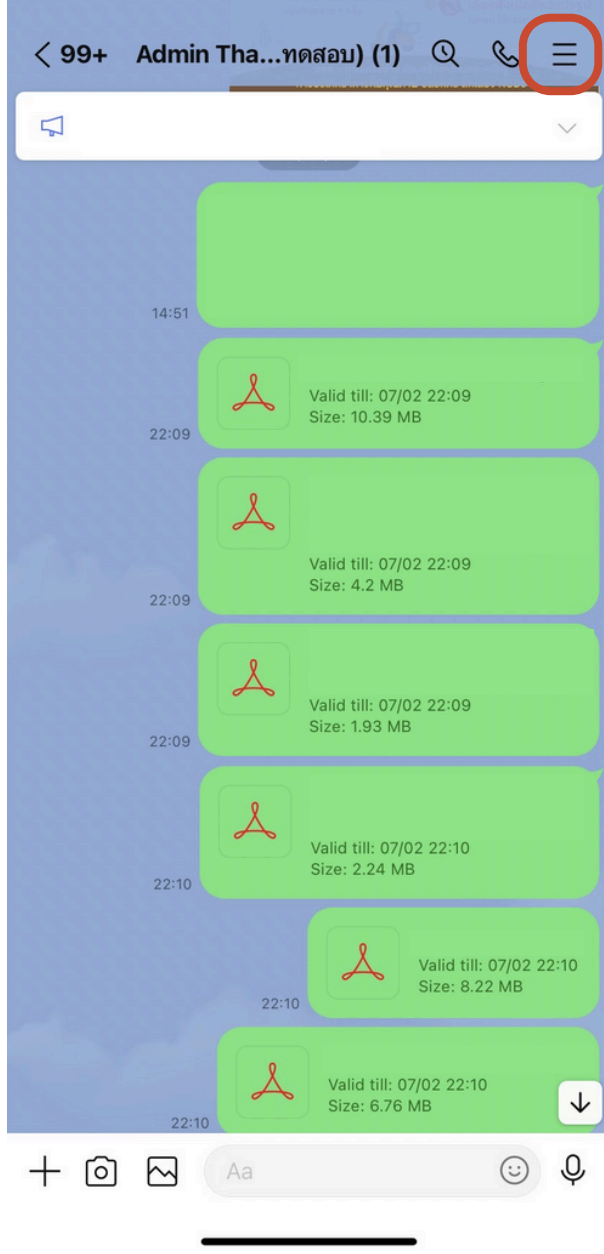

การสร้างกลุ่ม

การสร้างกลุ่ม และแชร์กลุ่มให้ลูกทีม

1.คลิกที่ "Group" เพื่อสร้างกลุ่ม
2.คลิกปุ่ม + ด้านบน

3.คลิก "สร้างกลุ่มใหม่"

4.กรอกข้อมูล
*ไลน์กลุ่ม ไม่จำเป็นต้องกรอก
**แต่ถ้าผู้ใช้งานต้องการกรอกสามารถ
ดูวิธีทำได้ที่นี่ถัดไป

5.กด Save เพื่อบันทึกข้อมูล

6.สร้างกลุ่มสำเร็จ

การสร้างกลุ่ม

แชร์กลุ่มให้ลูกทีม

1.คลิกกลุ่มที่ผู้ใช้เป็นโค้ช

2.การเพิ่มลูกทีมต้องบอก **รหัสกลุ่ม** และ **รหัสผ่าน** ให้ลูกทีม

3.เมื่อลูกทีมเข้ากลุ่มแล้ว สามารถตรวจสอบได้ตรงช่องสมาชิก

การสร้างกลุ่ม

การสร้างกลุ่ม - การคัดลอกลิ้งค์ไลน์กลุ่ม

1.เข้าไปในแอป Line เลือกกลุ่มที่เราต้องการใช้

2.กด  ที่ด้านบนขวามือ

3.กดปุ่ม Invite

4.กดปุ่ม Invite link

5.กดปุ่ม Copy link

6.นำ Link มาวางในช่องไลน์กลุ่ม

เข้าร่วมกลุ่ม

วิธีเข้าร่วมกลุ่ม

1. หน้าหลักแอปไทยสุข

2. กดปุ่ม + ด้านบน

3. กดปุ่ม "เข้าร่วมกลุ่ม"

4. กรอก เลขกลุ่ม และ รหัสผ่าน

เข้าร่วมกลุ่ม

วิธีเข้าร่วมกลุ่ม