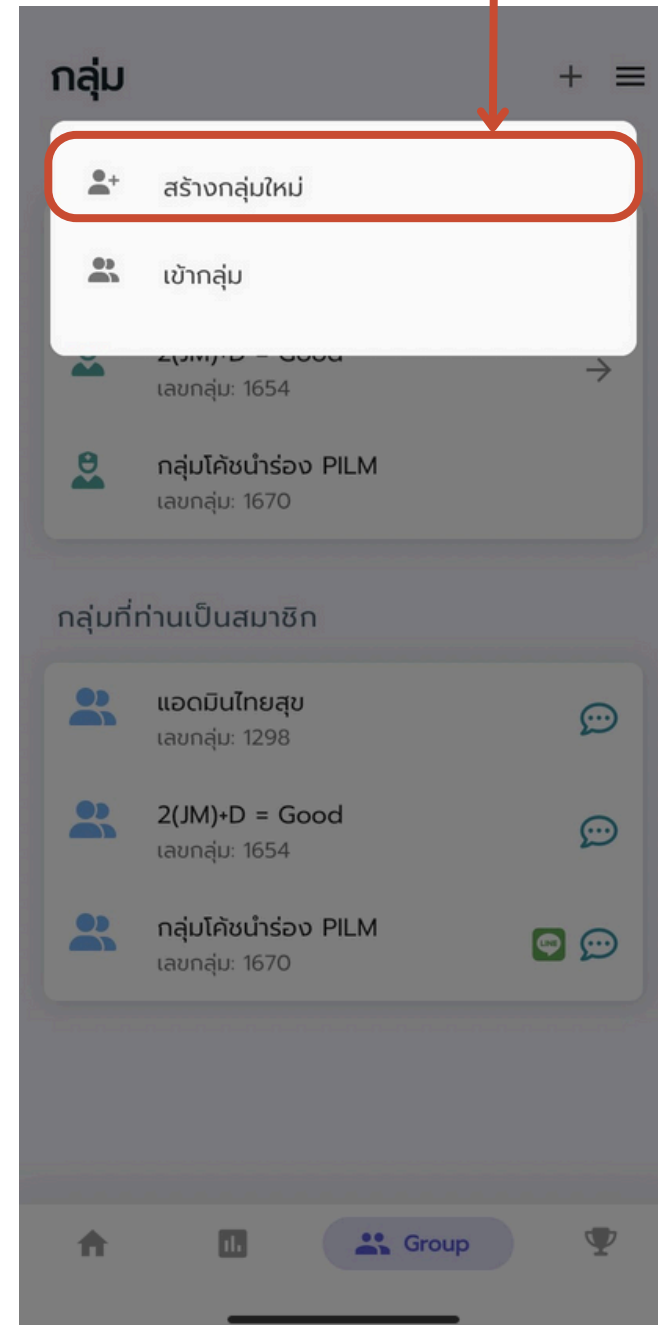

การสร้างกลุ่ม

การสร้างกลุ่ม และแชร์กลุ่มให้ลูกทีม

1.คลิกที่ "Group" เพื่อสร้างกลุ่ม
2.คลิกปุ่ม + ด้านบน

3.คลิก "สร้างกลุ่มใหม่"

4.กรอกข้อมูล
*ไลน์กลุ่ม ไม่จำเป็นต้องกรอก
**แต่ถ้าผู้ใช้งานต้องการกรอกสามารถ
ดูวิธีทำได้ที่นี่ถัดไป

5.กด Save เพื่อบันทึกข้อมูล

6.สร้างกลุ่มสำเร็จ

การสร้างกลุ่ม

แชร์กลุ่มให้ลูกทีม

1.คลิกกลุ่มที่ผู้ใช้เป็นโค้ช

2.การเพิ่มลูกทีมต้องบอก **รหัสกลุ่ม** และ **รหัสผ่าน** ให้ลูกทีม

3.เมื่อลูกทีมเข้ากลุ่มแล้ว สามารถตรวจสอบได้ตรงช่องสมาชิก

การสร้างกลุ่ม

การสร้างกลุ่ม - การคัดลอกลิ้งค์ไลน์กลุ่ม

1.เข้าไปในแอป Line เลือกกลุ่มที่เราต้องการใช้

2.กด  ที่ด้านบนขวามือ

3.กดปุ่ม Invite

4.กดปุ่ม Invite link

5.กดปุ่ม Copy link

6.นำ Link มาวางในช่องไลน์กลุ่ม

เข้าร่วมกลุ่ม

วิธีเข้าร่วมกลุ่ม

1. หน้าหลักแอปไทยสุข

2. กดปุ่ม + ด้านบน

3. กดปุ่ม "เข้าร่วมกลุ่ม"

4. กรอก เลขกลุ่ม และ รหัสผ่าน

เข้าร่วมกลุ่ม

วิธีเข้าร่วมกลุ่ม