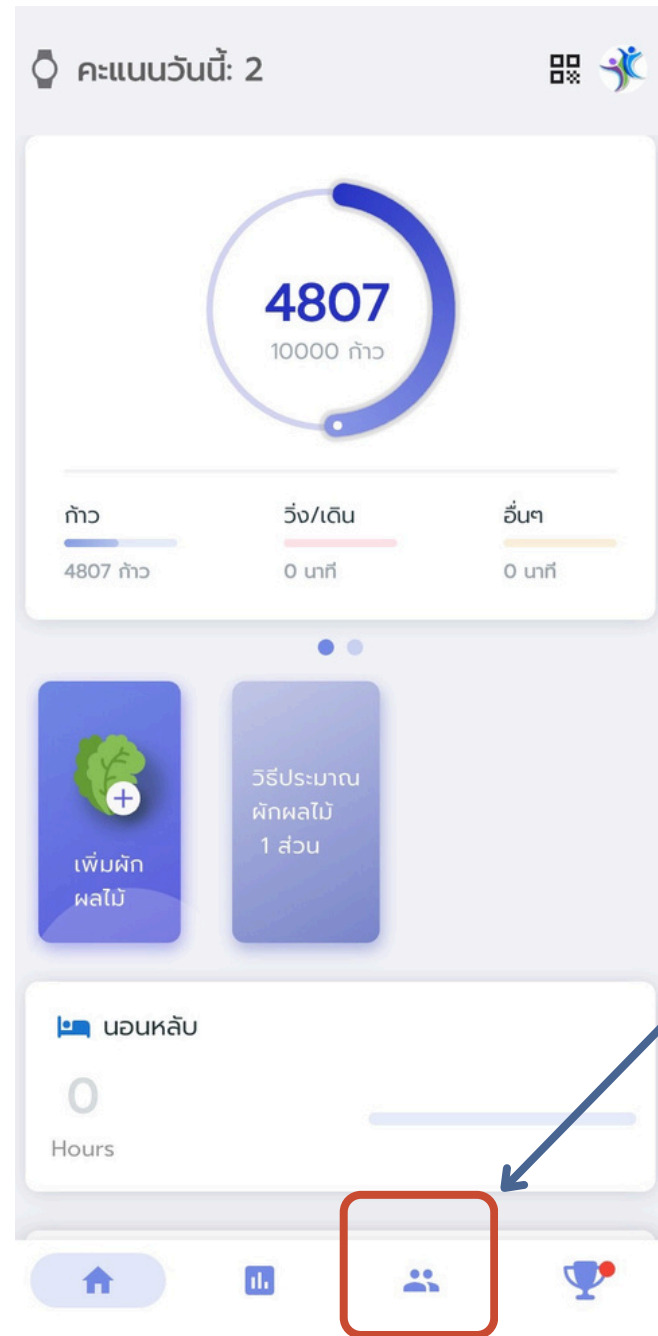

การสร้างกลุ่ม

การสร้างกลุ่ม - การคัดลอกลิ้งค์ไลน์กลุ่ม

1.เข้าไปในแอป Line เลือกกลุ่มที่เราต้องการใช้

2.กด  ที่ด้านบนขวามือ

3.กดปุ่ม Invite

4.กดปุ่ม Invite link

5.กดปุ่ม Copy link

6.นำ Link มาวางในช่องไลน์กลุ่ม

เข้าร่วมกลุ่ม

วิธีเข้าร่วมกลุ่ม

1. หน้าหลักแอปไทยสุข

2. กดปุ่ม + ด้านบน

3. กดปุ่ม "เข้าร่วมกลุ่ม"

4. กรอก เลขกลุ่ม และ รหัสผ่าน

เข้าร่วมกลุ่ม

วิธีเข้าร่วมกลุ่ม