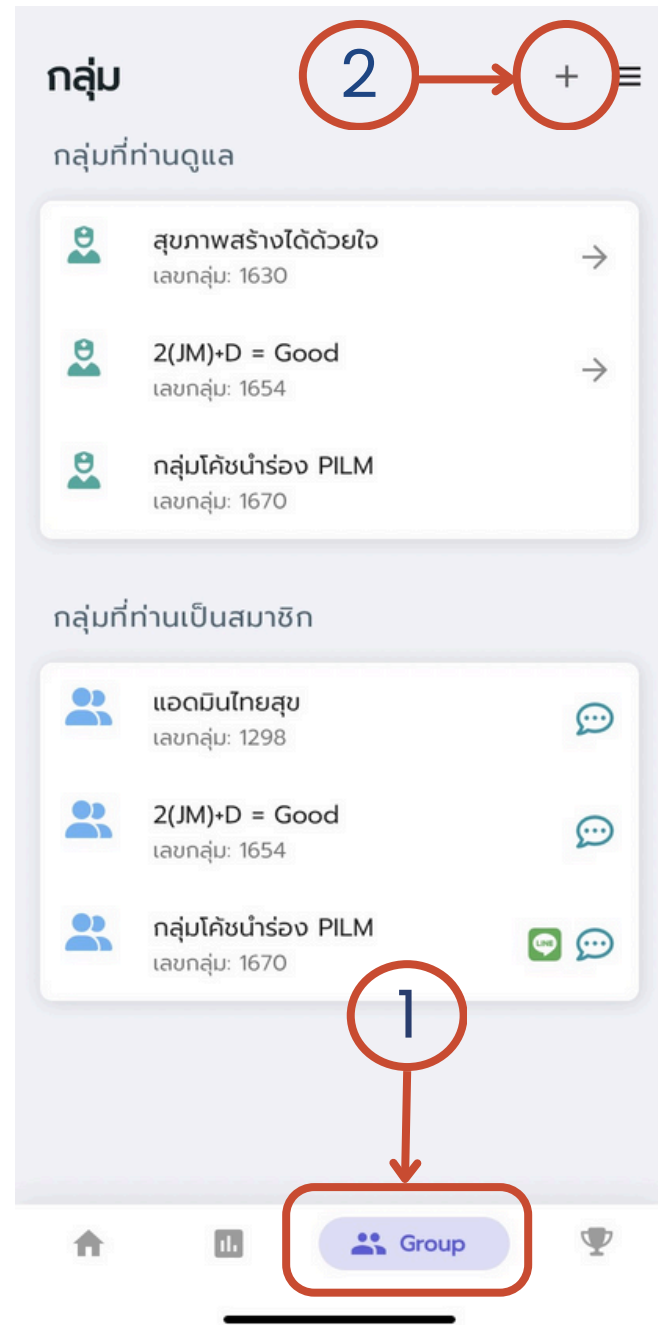

การสร้างกลุ่ม

การสร้างกลุ่ม และแชร์กลุ่มให้ลูกทีม

1.คลิกที่ "Group" เพื่อสร้างกลุ่ม
2.คลิกปุ่ม + ด้านบน

3.คลิก "สร้างกลุ่มใหม่"

4.กรอกข้อมูล
*ไลน์กลุ่ม ไม่จำเป็นต้องกรอก
**แต่ถ้าผู้ใช้งานต้องการกรอกสามารถ
ดูวิธีทำได้ที่นี่ถัดไป

5.กด Save เพื่อบันทึกข้อมูล

6.สร้างกลุ่มสำเร็จ

การสร้างกลุ่ม

แชร์กลุ่มให้ลูกทีม

1.คลิกกลุ่มที่ผู้ใช้เป็นโค้ช

2.การเพิ่มลูกทีมต้องบอก **รหัสกลุ่ม** และ **รหัสผ่าน** ให้ลูกทีม

3.เมื่อลูกทีมเข้ากลุ่มแล้ว สามารถตรวจสอบได้ตรงช่องสมาชิก

การสร้างกลุ่ม

การสร้างกลุ่ม - การคัดลอกลิ้งค์ไลน์กลุ่ม

1.เข้าไปในแอป Line เลือกกลุ่มที่เราต้องการใช้

2.กด  ที่ด้านบนขวามือ

3.กดปุ่ม Invite

4.กดปุ่ม Invite link

5.กดปุ่ม Copy link

6.นำ Link มาวางในช่องไลน์กลุ่ม

เข้าร่วมกลุ่ม

วิธีเข้าร่วมกลุ่ม

1. หน้าหลักแอปไทยสุข

2. กดปุ่ม + ด้านบน

3. กดปุ่ม "เข้าร่วมกลุ่ม"

4. กรอก เลขกลุ่ม และ รหัสผ่าน

เข้าร่วมกลุ่ม

วิธีเข้าร่วมกลุ่ม