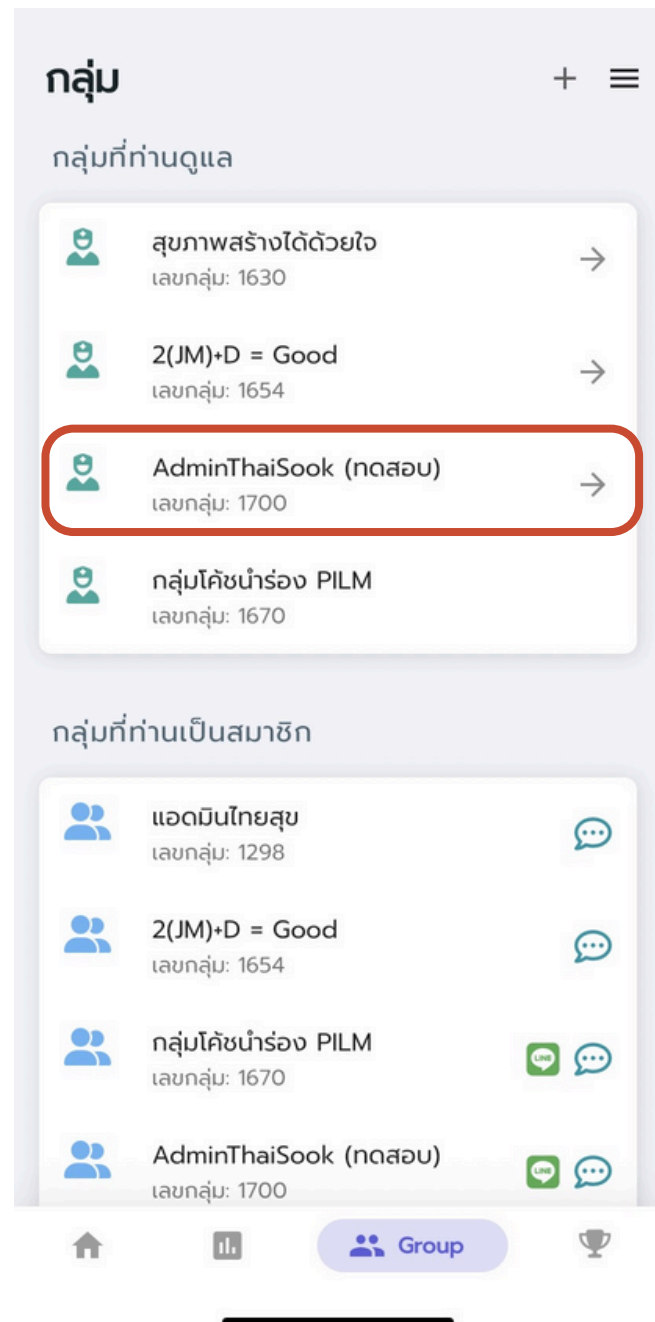

การสร้างกลุ่ม

การสร้างกลุ่ม และแชร์กลุ่มให้ลูกทีม

1.คลิกที่ "Group" เพื่อสร้างกลุ่ม
2.คลิกปุ่ม + ด้านบน

3.คลิก "สร้างกลุ่มใหม่"

4.กรอกข้อมูล
*ไลน์กลุ่ม ไม่จำเป็นต้องกรอก
**แต่ถ้าผู้ใช้งานต้องการกรอกสามารถ
ดูวิธีทำได้ที่นี่ถัดไป

5.กด Save เพื่อบันทึกข้อมูล

6.สร้างกลุ่มสำเร็จ

การสร้างกลุ่ม

แชร์กลุ่มให้ลูกทีม

1.คลิกกลุ่มที่ผู้ใช้เป็นโค้ช

2.การเพิ่มลูกทีมต้องบอก **รหัสกลุ่ม** และ **รหัสผ่าน** ให้ลูกทีม

3.เมื่อลูกทีมเข้ากลุ่มแล้ว สามารถตรวจสอบได้ตรงช่องสมาชิก

การสร้างกลุ่ม

การสร้างกลุ่ม - การคัดลอกลิ้งค์ไลน์กลุ่ม

1.เข้าไปในแอป Line เลือกกลุ่มที่เราต้องการใช้

2.กด  ที่ด้านบนขวามือ

3.กดปุ่ม Invite

4.กดปุ่ม Invite link

5.กดปุ่ม Copy link

6.นำ Link มาวางในช่องไลน์กลุ่ม

เข้าร่วมกลุ่ม

วิธีเข้าร่วมกลุ่ม

1. หน้าหลักแอปไทยสุข

2. กดปุ่ม + ด้านบน

3. กดปุ่ม "เข้าร่วมกลุ่ม"

4. กรอก เลขกลุ่ม และ รหัสผ่าน

เข้าร่วมกลุ่ม

วิธีเข้าร่วมกลุ่ม