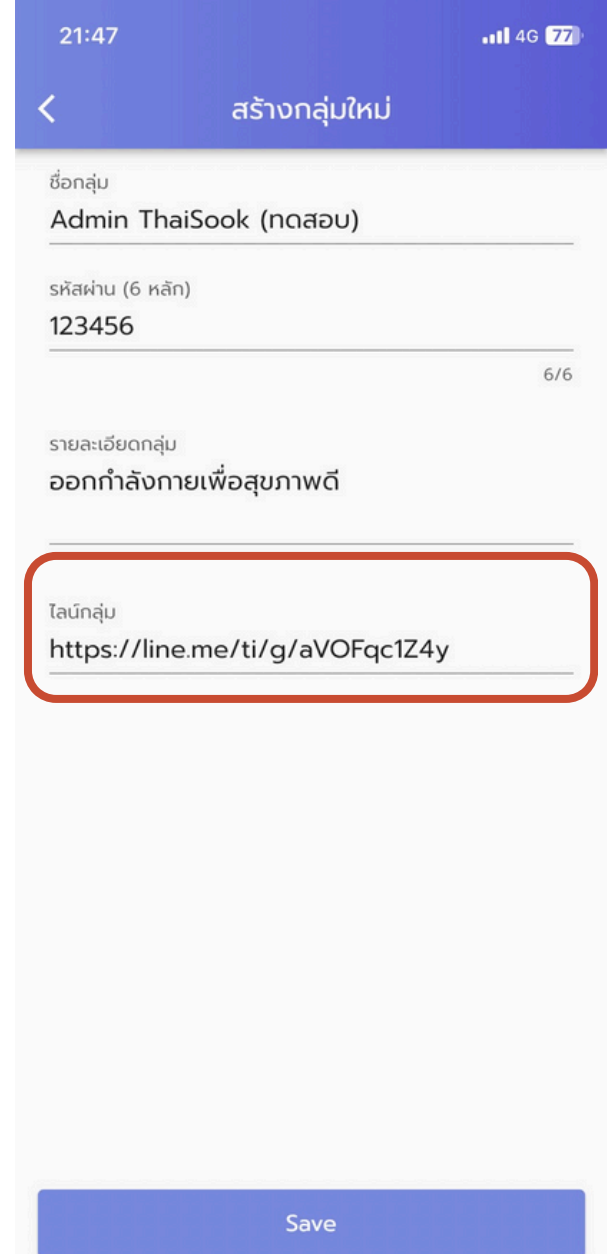

5.กด Save เพื่อบันทึกข้อมูล

6.สร้างกลุ่มสำเร็จ

การสร้างกลุ่ม

แชร์กลุ่มให้ลูกทีม

1.คลิกกลุ่มที่ผู้ใช้เป็นโค้ช

2.การเพิ่มลูกทีมต้องบอก **รหัสกลุ่ม** และ **รหัสผ่าน** ให้ลูกทีม

3.เมื่อลูกทีมเข้ากลุ่มแล้ว สามารถตรวจสอบได้ตรงช่องสมาชิก

การสร้างกลุ่ม

การสร้างกลุ่ม - การคัดลอกลิ้งค์ไลน์กลุ่ม

1.เข้าไปในแอป Line เลือกกลุ่มที่เราต้องการใช้

2.กด  ที่ด้านบนขวามือ

3.กดปุ่ม Invite

4.กดปุ่ม Invite link

5.กดปุ่ม Copy link

6.นำ Link มาวางในช่องไลน์กลุ่ม

เข้าร่วมกลุ่ม

วิธีเข้าร่วมกลุ่ม

1. หน้าหลักแอปไทยสุข

2. กดปุ่ม + ด้านบน

3. กดปุ่ม "เข้าร่วมกลุ่ม"

4. กรอก เลขกลุ่ม และ รหัสผ่าน

เข้าร่วมกลุ่ม

วิธีเข้าร่วมกลุ่ม