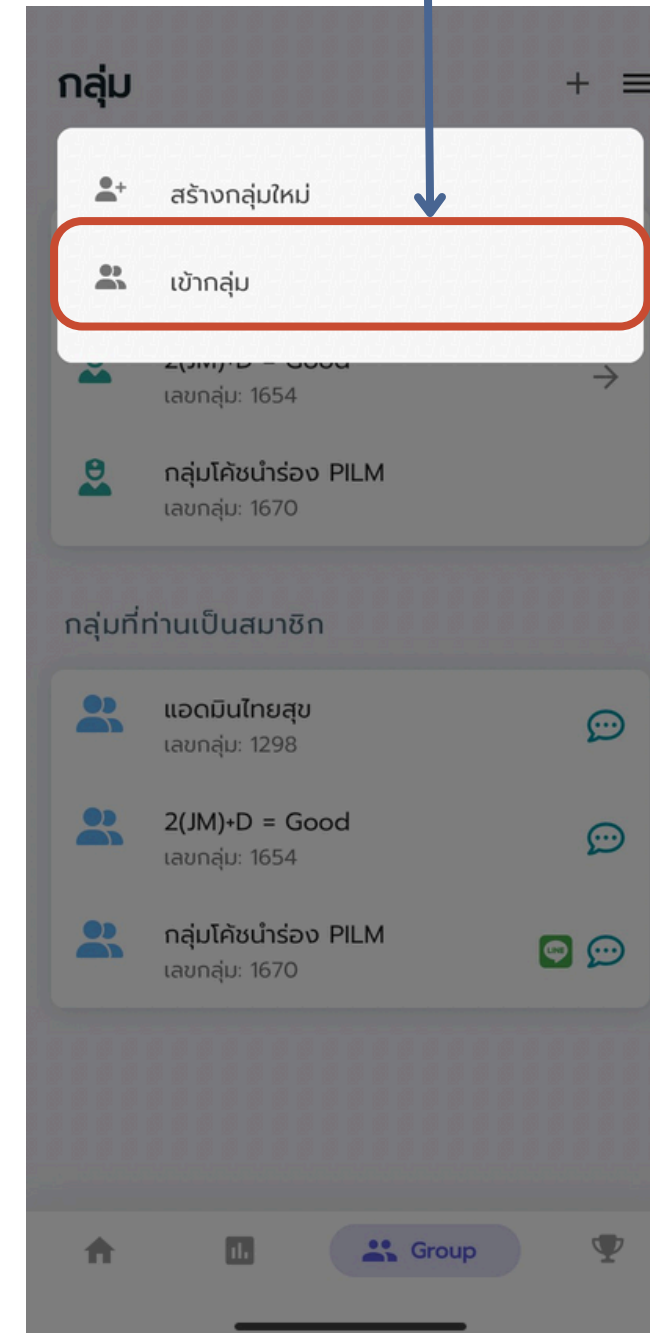

การสร้างกลุ่ม

การสร้างกลุ่ม - การคัดลอกลิ้งค์ไลน์กลุ่ม

1.เข้าไปในแอป Line เลือกกลุ่มที่เราต้องการใช้

2.กด  ที่ด้านบนขวามือ

3.กดปุ่ม Invite

4.กดปุ่ม Invite link

5.กดปุ่ม Copy link

6.นำ Link มาวางในช่องไลน์กลุ่ม

เข้าร่วมกลุ่ม

วิธีเข้าร่วมกลุ่ม

1. หน้าหลักแอปไทยสุข

2. กดปุ่ม + ด้านบน

3. กดปุ่ม "เข้าร่วมกลุ่ม"

4. กรอก เลขกลุ่ม และ รหัสผ่าน

เข้าร่วมกลุ่ม

วิธีเข้าร่วมกลุ่ม

เข้ากลุ่ม

เลขกลุ่ม 0/4

รหัสผ่าน (6 หลัก) 0/6

ยืนยันให้ผู้ดูแลกลุ่มเข้าถึงข้อมูลสุขภาพของท่านได้

✓ ยืนยัน

5

5.กรอกเลขกลุ่ม และ รหัสผ่าน
**โค้ดจะให้ เลขกลุ่ม และ รหัสผ่าน

เข้ากลุ่ม