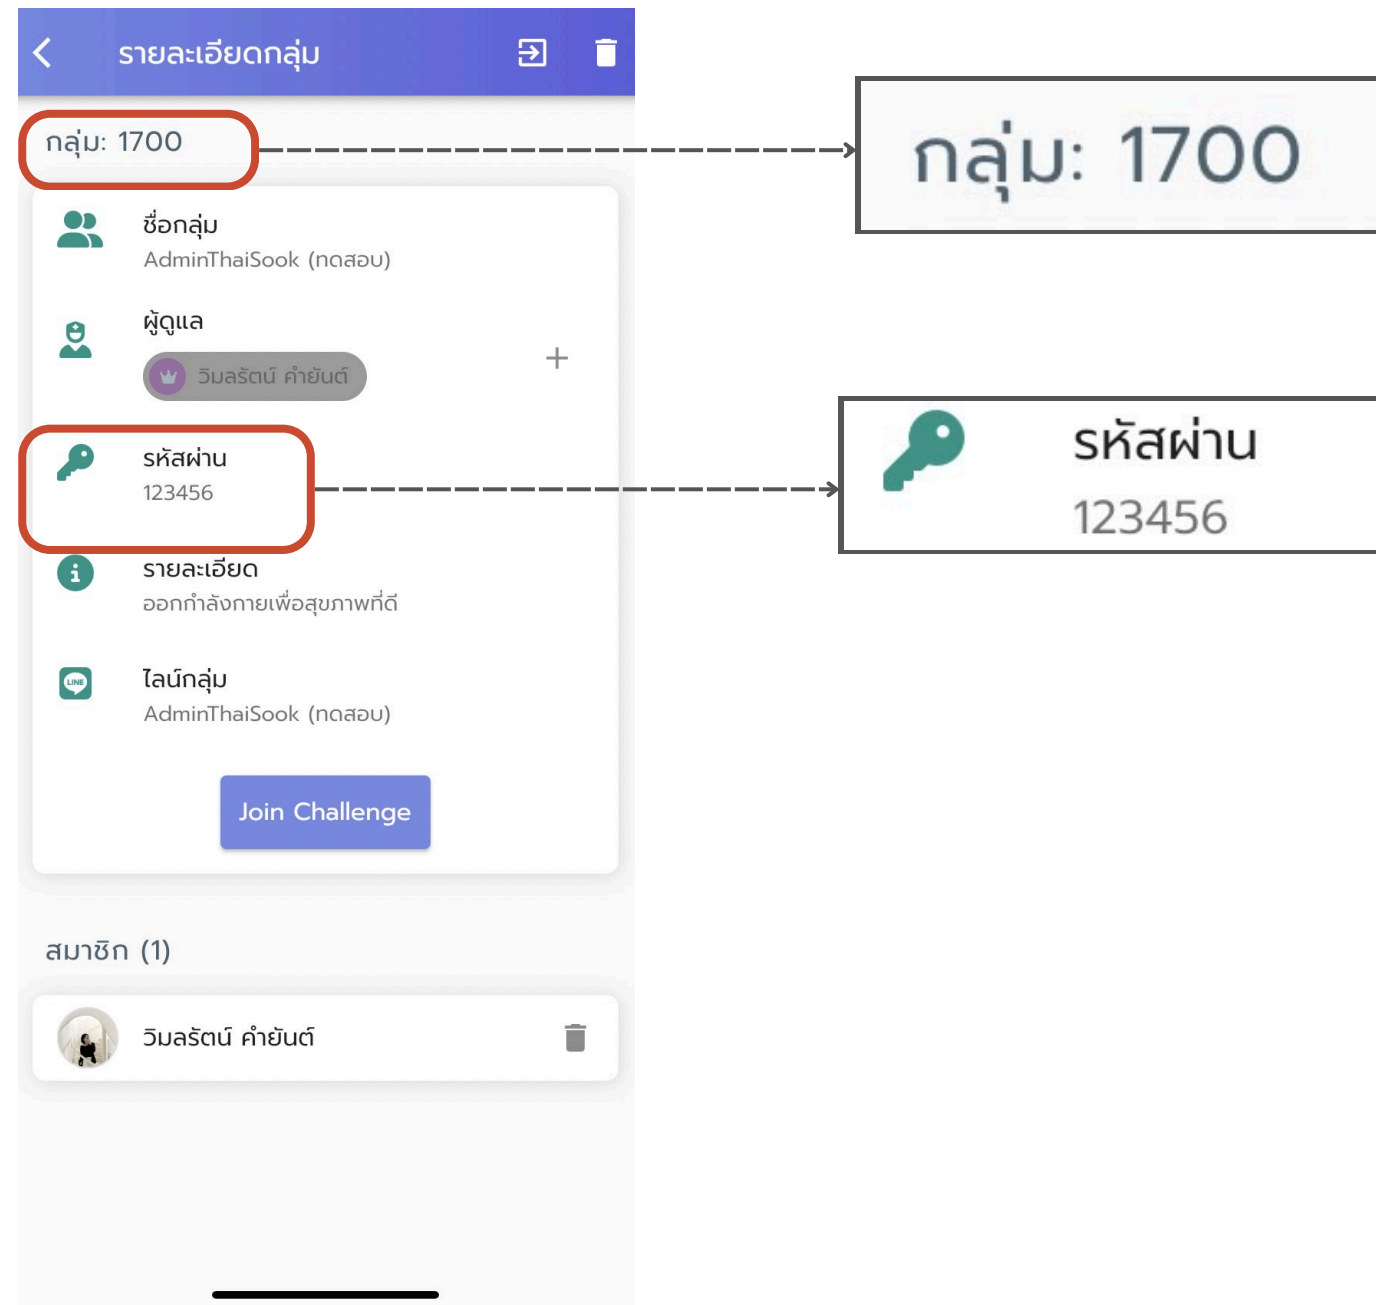

การสร้างกลุ่ม

การสร้างกลุ่ม และแชร์กลุ่มให้ลูกทีม

1.คลิกที่ "Group" เพื่อสร้างกลุ่ม
2.คลิกปุ่ม + ด้านบน

3.คลิก "สร้างกลุ่มใหม่"

4.กรอกข้อมูล
*ไลน์กลุ่ม ไม่จำเป็นต้องกรอก
**แต่ถ้าผู้ใช้งานต้องการกรอกสามารถ
ดูวิธีทำได้ที่นี่ถัดไป

5.กด Save เพื่อบันทึกข้อมูล

6.สร้างกลุ่มสำเร็จ

การสร้างกลุ่ม

แชร์กลุ่มให้ลูกทีม

1.คลิกกลุ่มที่ผู้ใช้เป็นโค้ช

2.การเพิ่มลูกทีมต้องบอก **รหัสกลุ่ม** และ **รหัสผ่าน** ให้ลูกทีม

3.เมื่อลูกทีมเข้ากลุ่มแล้ว สามารถตรวจสอบได้ตรงช่องสมาชิก

การสร้างกลุ่ม

การสร้างกลุ่ม - การคัดลอกลิ้งค์ไลน์กลุ่ม

1.เข้าไปในแอป Line เลือกกลุ่มที่เราต้องการใช้

2.กด  ที่ด้านบนขวามือ

3.กดปุ่ม Invite

4.กดปุ่ม Invite link

5.กดปุ่ม Copy link

6.นำ Link มาวางในช่องไลน์กลุ่ม

เข้าร่วมกลุ่ม

วิธีเข้าร่วมกลุ่ม

1. หน้าหลักแอปไทยสุข

2. กดปุ่ม + ด้านบน

3. กดปุ่ม "เข้าร่วมกลุ่ม"

4. กรอก เลขกลุ่ม และ รหัสผ่าน

เข้าร่วมกลุ่ม

วิธีเข้าร่วมกลุ่ม