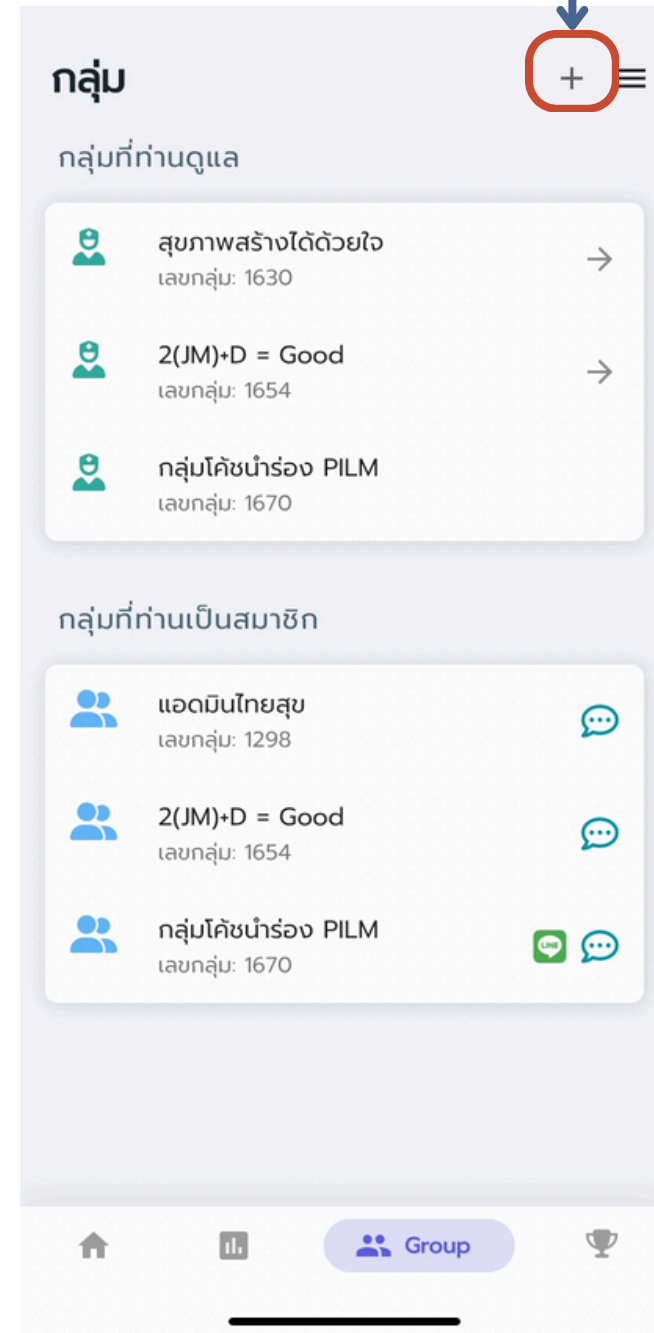

5.กด Save เพื่อบันทึกข้อมูล

6.สร้างกลุ่มสำเร็จ

การสร้างกลุ่ม

แชร์กลุ่มให้ลูกทีม

1.คลิกกลุ่มที่ผู้ใช้เป็นโค้ช

2.การเพิ่มลูกทีมต้องบอก **รหัสกลุ่ม** และ **รหัสผ่าน** ให้ลูกทีม

3.เมื่อลูกทีมเข้ากลุ่มแล้ว สามารถตรวจสอบได้ตรงช่องสมาชิก

การสร้างกลุ่ม

การสร้างกลุ่ม - การคัดลอกลิ้งค์ไลน์กลุ่ม

1.เข้าไปในแอป Line เลือกกลุ่มที่เราต้องการใช้

2.กด  ที่ด้านบนขวามือ

3.กดปุ่ม Invite

4.กดปุ่ม Invite link

5.กดปุ่ม Copy link

6.นำ Link มาวางในช่องไลน์กลุ่ม

เข้าร่วมกลุ่ม

วิธีเข้าร่วมกลุ่ม

1. หน้าหลักแอปไทยสุข

2. กดปุ่ม + ด้านบน

3. กดปุ่ม "เข้าร่วมกลุ่ม"

4. กรอก เลขกลุ่ม และ รหัสผ่าน

เข้าร่วมกลุ่ม

วิธีเข้าร่วมกลุ่ม

เข้ากลุ่ม

เลขกลุ่ม 0/4

รหัสผ่าน (6 หลัก) 0/6

ยืนยันให้ผู้ดูแลกลุ่มเข้าถึงข้อมูลสุขภาพของท่านได้

✓ ยืนยัน

5

5.กรอกเลขกลุ่ม และ รหัสผ่าน
**โค้ดจะให้ เลขกลุ่ม และ รหัสผ่าน

เข้ากลุ่ม