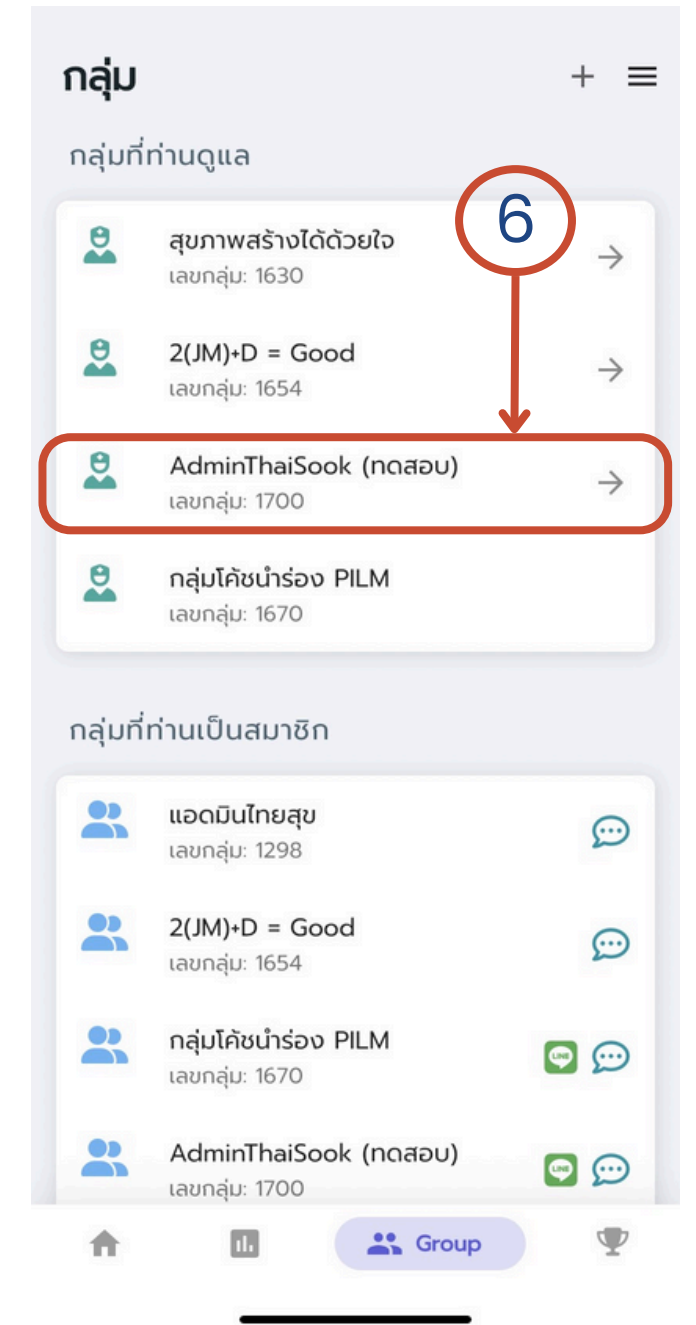

การสร้างกลุ่ม

การสร้างกลุ่ม และแชร์กลุ่มให้ลูกทีม

1.คลิกที่ "Group" เพื่อสร้างกลุ่ม
2.คลิกปุ่ม + ด้านบน

3.คลิก "สร้างกลุ่มใหม่"

4.กรอกข้อมูล
*ไลน์กลุ่ม ไม่จำเป็นต้องกรอก
**แต่ถ้าผู้ใช้งานต้องการกรอกสามารถ
ดูวิธีทำได้ที่นี่ถัดไป

5.กด Save เพื่อบันทึกข้อมูล

6.สร้างกลุ่มสำเร็จ

การสร้างกลุ่ม

แชร์กลุ่มให้ลูกทีม

1.คลิกกลุ่มที่ผู้ใช้เป็นโค้ช

2.การเพิ่มลูกทีมต้องบอก **รหัสกลุ่ม** และ **รหัสผ่าน** ให้ลูกทีม

3.เมื่อลูกทีมเข้ากลุ่มแล้ว สามารถตรวจสอบได้ตรงช่องสมาชิก

การสร้างกลุ่ม

การสร้างกลุ่ม - การคัดลอกลิ้งค์ไลน์กลุ่ม

1.เข้าไปในแอป Line เลือกกลุ่มที่เราต้องการใช้

2.กด  ที่ด้านบนขวามือ

3.กดปุ่ม Invite

4.กดปุ่ม Invite link

5.กดปุ่ม Copy link

6.นำ Link มาวางในช่องไลน์กลุ่ม

เข้าร่วมกลุ่ม

วิธีเข้าร่วมกลุ่ม

1. หน้าหลักแอปไทยสุข

2. กดปุ่ม + ด้านบน

3. กดปุ่ม "เข้าร่วมกลุ่ม"

4. กรอก เลขกลุ่ม และ รหัสผ่าน

เข้าร่วมกลุ่ม

วิธีเข้าร่วมกลุ่ม