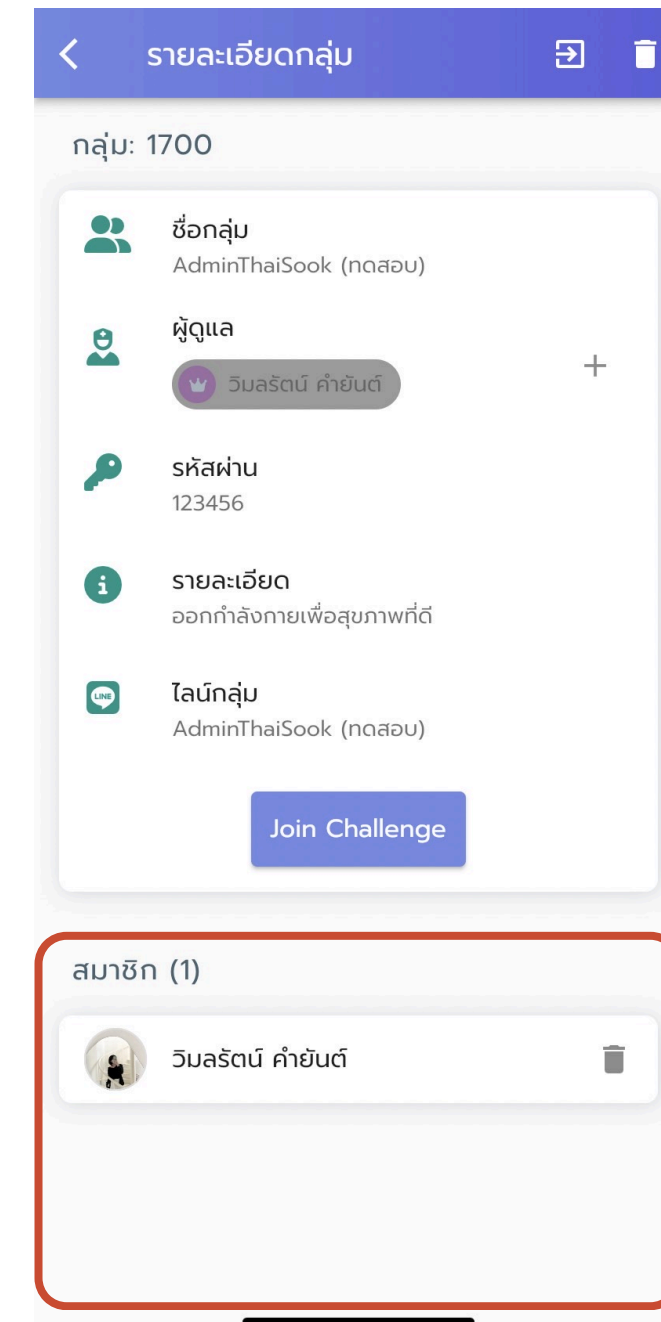

การสร้างกลุ่ม

การสร้างกลุ่ม และแชร์กลุ่มให้ลูกทีม

1.คลิกที่ "Group" เพื่อสร้างกลุ่ม
2.คลิกปุ่ม + ด้านบน

3.คลิก "สร้างกลุ่มใหม่"

4.กรอกข้อมูล
*ไลน์กลุ่ม ไม่จำเป็นต้องกรอก
**แต่ถ้าผู้ใช้งานต้องการกรอกสามารถ
ดูวิธีทำได้ที่นี่ถัดไป

5.กด Save เพื่อบันทึกข้อมูล

6.สร้างกลุ่มสำเร็จ

การสร้างกลุ่ม

แชร์กลุ่มให้ลูกทีม

1.คลิกกลุ่มที่ผู้ใช้เป็นโค้ช

2.การเพิ่มลูกทีมต้องบอก **รหัสกลุ่ม** และ **รหัสผ่าน** ให้ลูกทีม

3.เมื่อลูกทีมเข้ากลุ่มแล้ว สามารถตรวจสอบได้ตรงช่องสมาชิก

การสร้างกลุ่ม

การสร้างกลุ่ม - การคัดลอกลิ้งค์ไลน์กลุ่ม

1.เข้าไปในแอป Line เลือกกลุ่มที่เราต้องการใช้

2.กด  ที่ด้านบนขวามือ

3.กดปุ่ม Invite

4.กดปุ่ม Invite link

5.กดปุ่ม Copy link

6.นำ Link มาวางในช่องไลน์กลุ่ม

เข้าร่วมกลุ่ม

วิธีเข้าร่วมกลุ่ม

1. หน้าหลักแอปไทยสุข

2. กดปุ่ม + ด้านบน

3. กดปุ่ม "เข้าร่วมกลุ่ม"

4. กรอก เลขกลุ่ม และ รหัสผ่าน

เข้าร่วมกลุ่ม

วิธีเข้าร่วมกลุ่ม